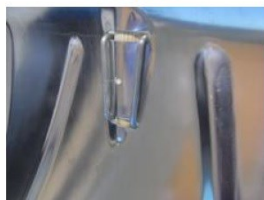

#### Stahlblechschneeschieber

Art.Nr.: 4578.46 (VE 10)

Schaufelbreite 50 cm, Alu-  
Profilkante, Klemmbügel für  
Standardkone, Stiel 140 cm

12,65 €

Klemmbügel

„Einfach einsteilen!“

Aufnahme für Standardkone