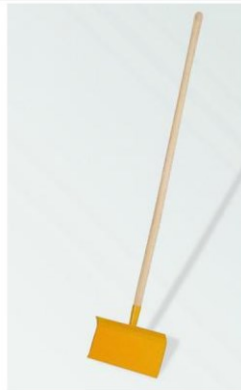

Eisscharre

Art.Nr.: 4578.54 (VE 10)
Eisscharre 33 cm breit,
mit Stiel 130 cm, Ø 36 mm